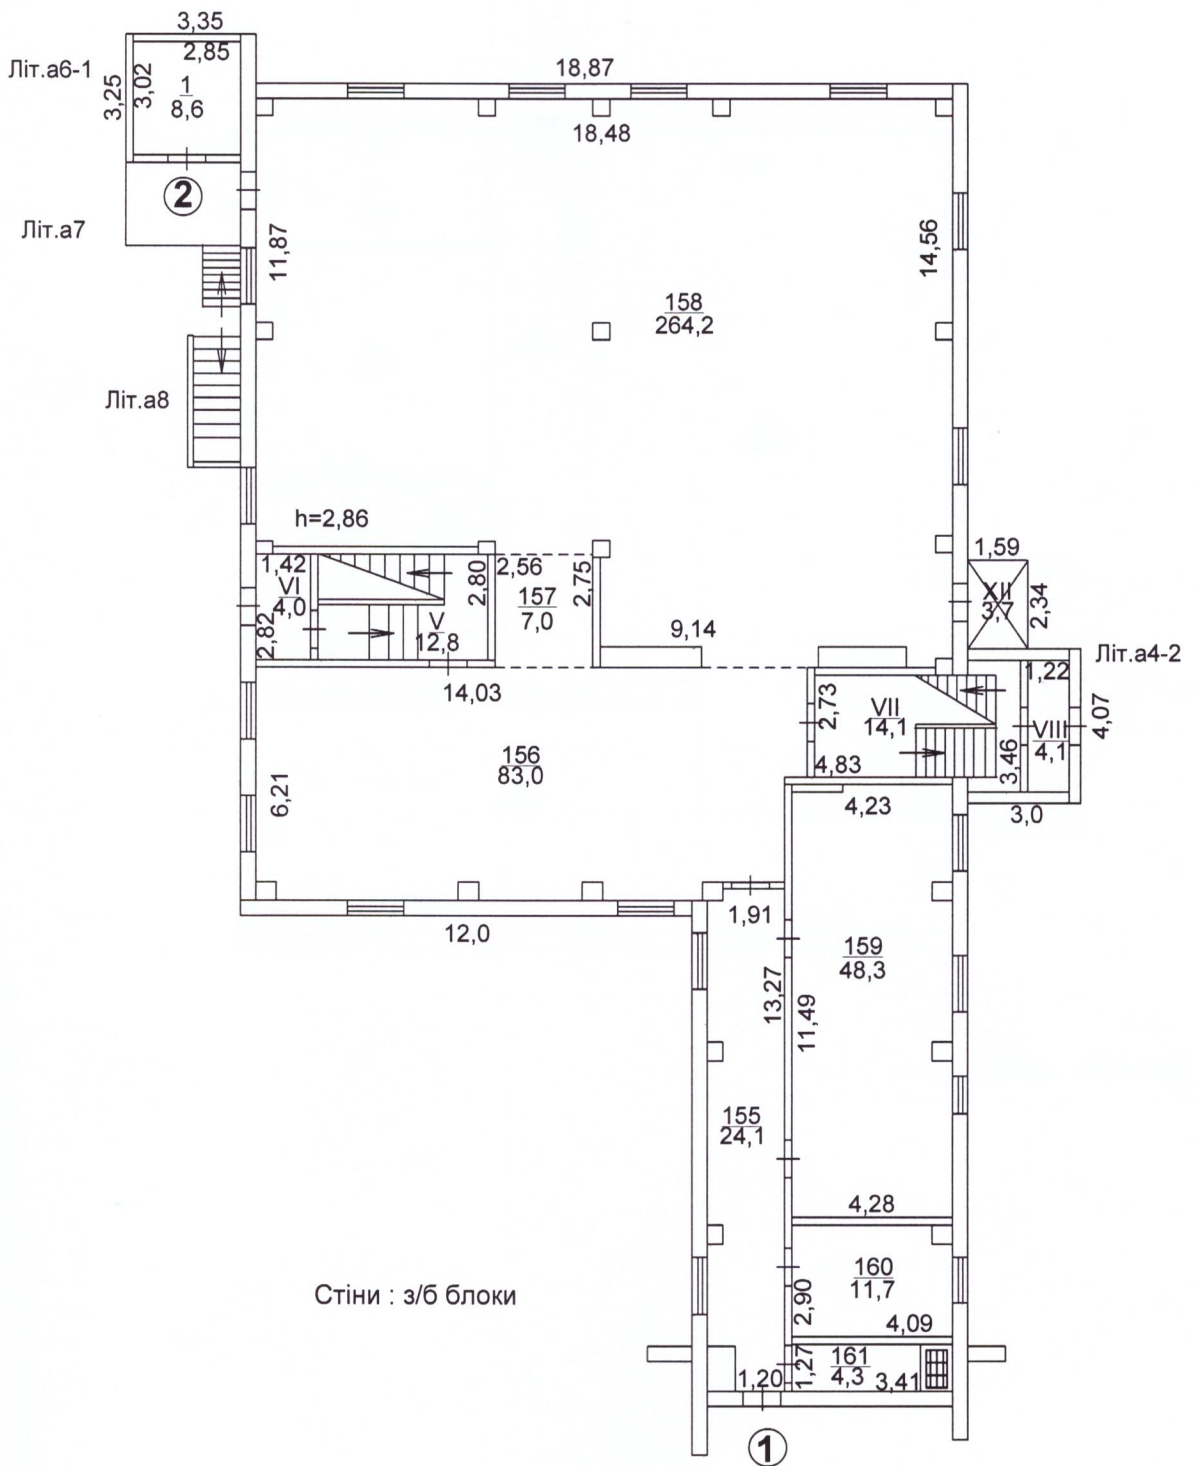

# ПЛАН

громадського будинку

нежитлове приміщення  
(призначення)

Літера „А1-2”

Вулиця (провулок, площа)  
місто (селище, село)  
район

Пашковського ,  
Маріуполь,  
Лівобережний,

№ 64а ,  
область Донецька

Маштаб 1:200

Літ.А1-2  
1 поверх

# ПЛАН

громадського будинку

нежитлове приміщення  
(призначення)

Літера „ А1-2 ”

Вулиця (провулок, площа)  
місто (селище, село)  
район

Пашковського ,  
Маріуполь,  
Лівобережний,

№ 64а ,  
область Донецька

Маштаб 1:200

Літ.А1-2  
2 поверх

Стіни : з/б блоки