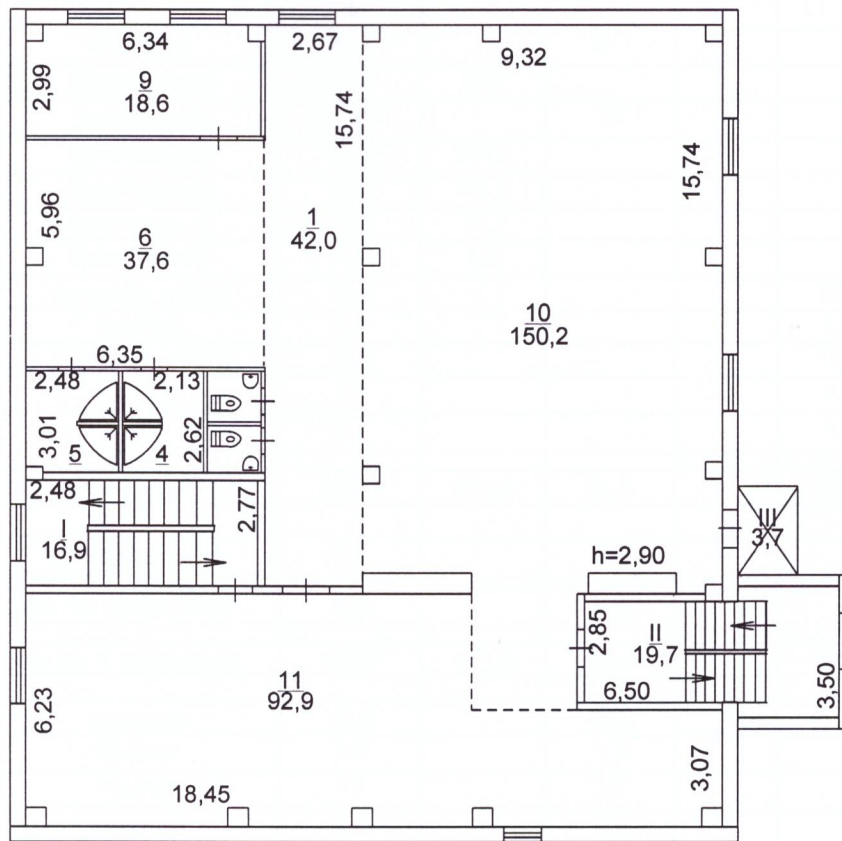

Літ.А1-2  
1 поверх

# ПЛАН

громадського будинку

нежитлове приміщення  
(призначення)

Літера „ А1-2 ”

Вулиця (провулок, площа)  
місто (селище, село)  
район

Пашковського ,  
Маріуполь,  
Лівобережний,

№ 64а ,  
область Донецька

Маштаб 1:200

Літ.А1-2  
2 поверх

Стіни : з/б блоки